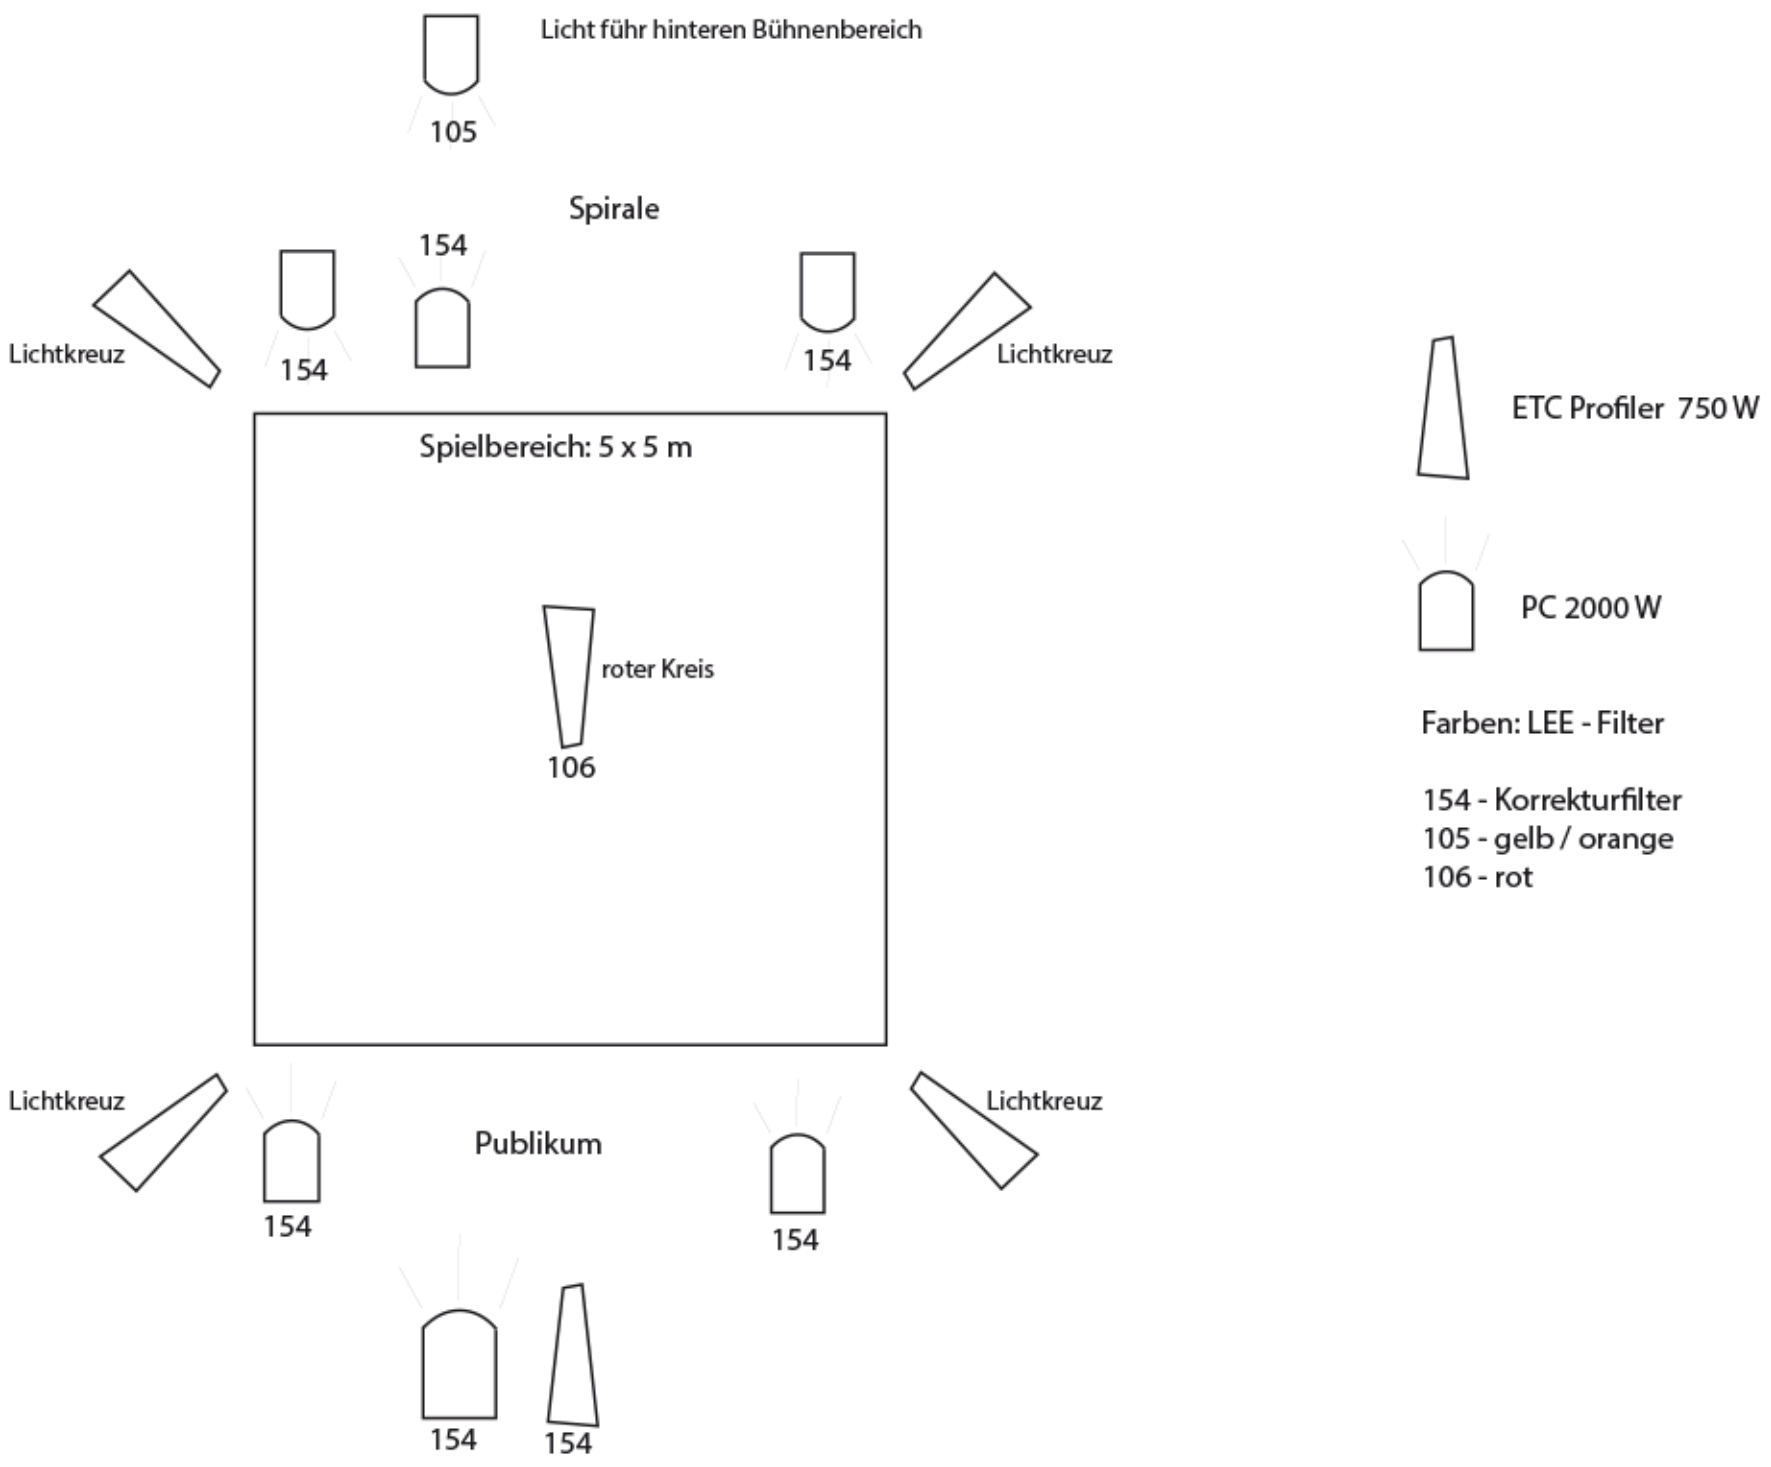

Videoleinwand

Spirale

Spielbereich: 5 x 5 m

Publikum

Mischpult

Technikliste

**Licht:**

6 x ETC Profiler 750 W oder ähnliches

Soundsystem mit Mischpult,

2 freie Kanäle für Laptopeingang und Video-Soundeingang

Technikliste

**Video:**

1 Videobeamer + Leinwand oder Monitor

Publikum

Publikum

Licht führ hinteren Bühnenbereich

Bühne: Spirale

154

154

Lichtkreuz

Lichtkreuz

Spielbereich: 5 x 5 m

ETC Profiler 750 W

PC 2000 W