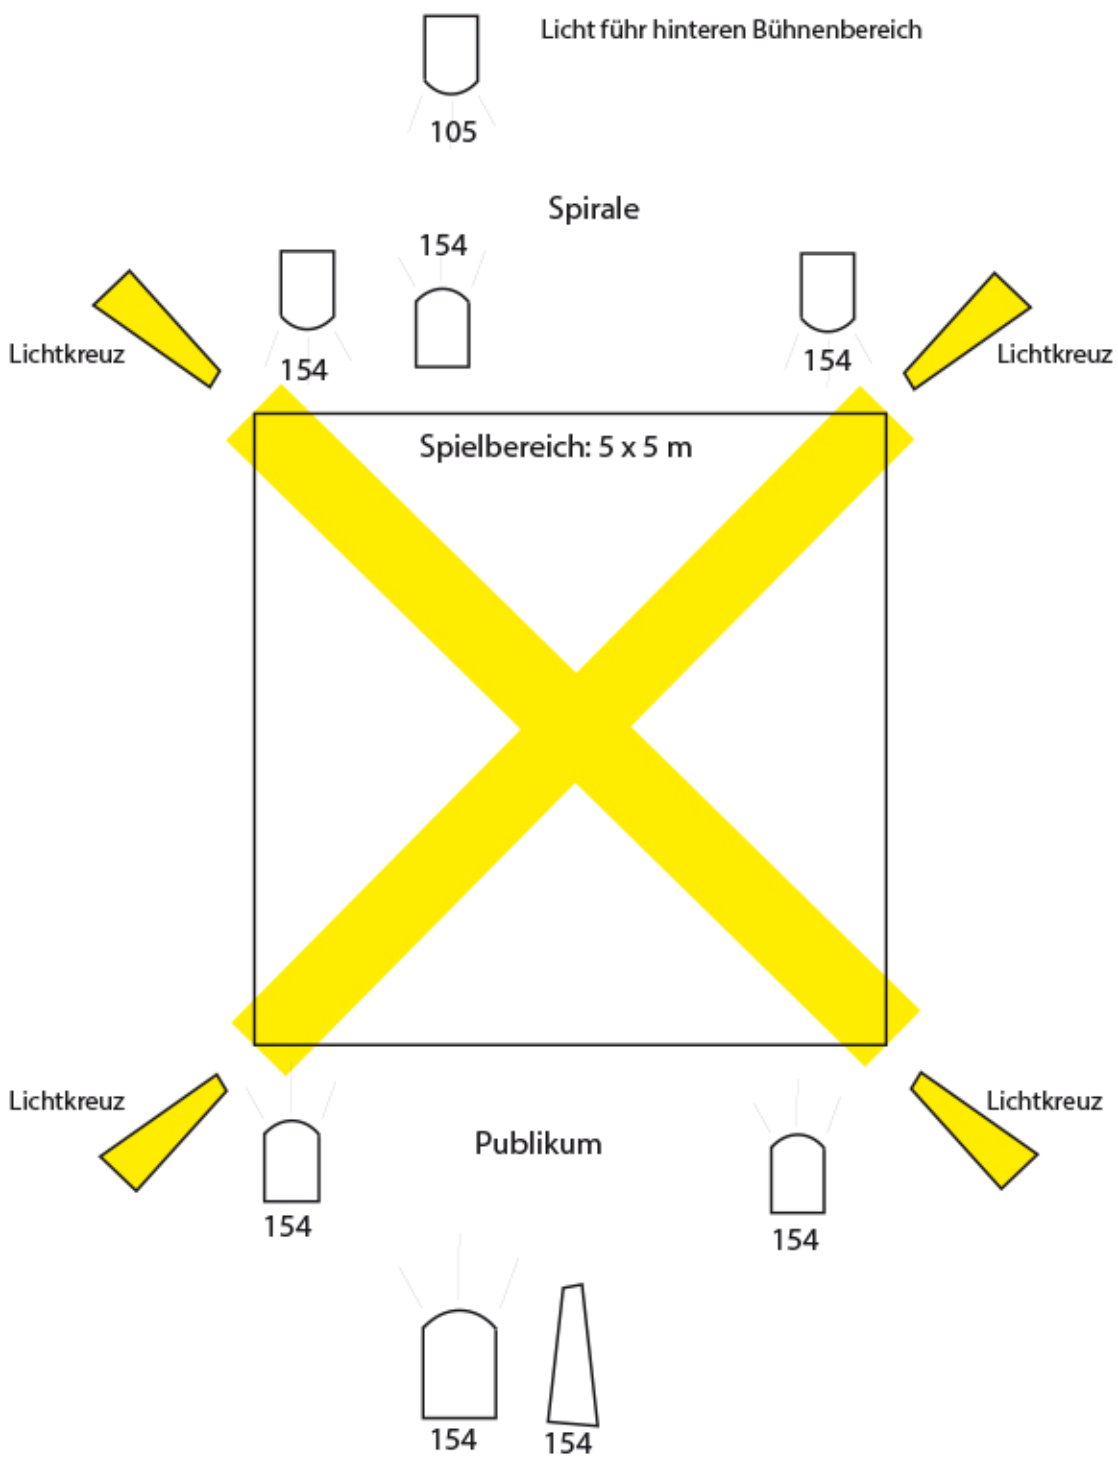

- ETC Profiler 750 W
- PC 2000 W
- Farben: LEE - Filter
- 154 - Korrekturfilter
- 105 - gelb / orange
- 106 - rot